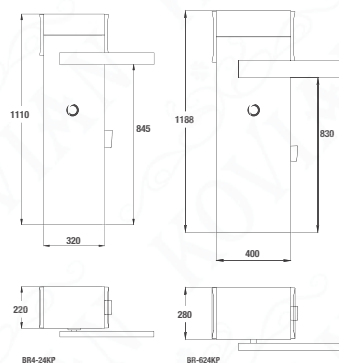

Rozměry závora ALT424K a ALT624K/ALT324KF

PŘÍSLUŠENSTVÍ ALT324KF

9 AST3F
hliníkové rameno
60 mm, 3 m

9 CP-BR6
základová deska pro
závoru ALT324KF

PŘÍSLUŠENSTVÍ ALT424K

9 AS4
hliníkové rameno
60 x 30 x 2 mm, 4 m
pro ALT424K

9 AS-4J
hliníkové rameno +
spojka o rozměrech
2+2 m, 60 x 30 x 2
mm

9 AS-SNO3
kloubové rameno
(max. L. 3 m), pouze
pro ALT424K

9 AST4/5
4 nebo 5 m hliníkový
trubkové rameno o
průměru 60 mm

9 ATAST60X
držák pro ramena s
kruhovým průřezem o
průměru 60 mm