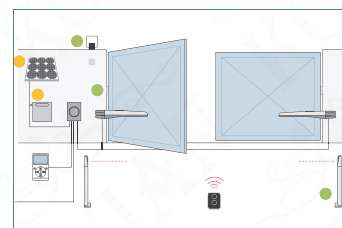

WINGO 3524 HS

SOLEMYO OPERA BLUEBUS 24V

Nice

Extrémně rychlý pohon pro křídlovou bránu s max. délkou jednoho křídla do 3 m a hmotností do 200 kg

Extrémně rychlý pohon - 90° otevře za 10 sekund!
Včetně enkodéru. Určený pro řídicí jednotku MC824H, podporuje systém OPERA, BLUEBUS, zálohování a úsporný režim.

TECHNICKÉ ÚDAJE	JEDNOTKA	WG3524HS
řídicí jednotka		MC824HS
napětí přívod/pohon	V	230/24
příkon 1 pohonu	W	120
proud, odběr 1 motoru	A	3
stupeň krytí	IP	44
maximální síla	N	1500
max. zatížení	cykly/hod	30
délka 1 křídla	m	3
čas otevření	sec.	od 10
provozní teplota	°C	-20 až +50
hmotnost	kg	6

PŘÍSLUŠENSTVÍ

N ELB

výstražná lampa 12 V
s vestavěnou anténou

N EPMB

pár fotobuněk, dosah
30 m, BlueBus

N FLO2RE

dálkový ovladač s
plovoucím kódem
433,92 MHz

9 ELS-C