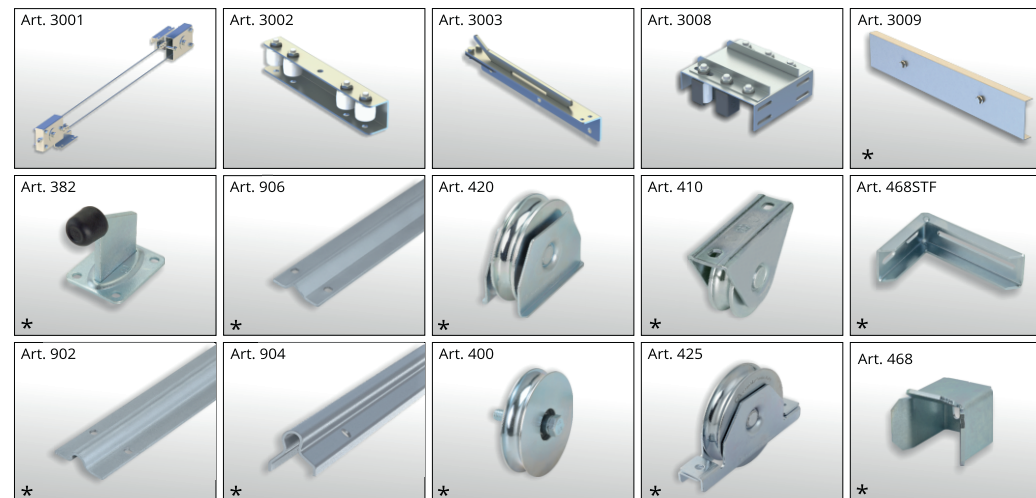

Kompletný set pre teleskopickú posuvnú bránu
 Kompletní set pro teleskopickou posuvnou bránu

KÓD TOVARU / KÓD ZBOŽÍ	L max (mt)	C min (mm)	E (mm)	F (mm)
C3000KIT	8	300	60	68

$A = (L+B)/2 + C$
$Z = L + B + A$

NIE JE SÚČASŤOU KITU
 NEJÍ SOUČASŤÍ KITU
 ① MOTOR
 ② HREBEŇ / HŘEBEN

* VOLITELNÉ PRÍSLUŠENSTVO / VOLITELNÉ PRÍSLUŠENSTVÍ