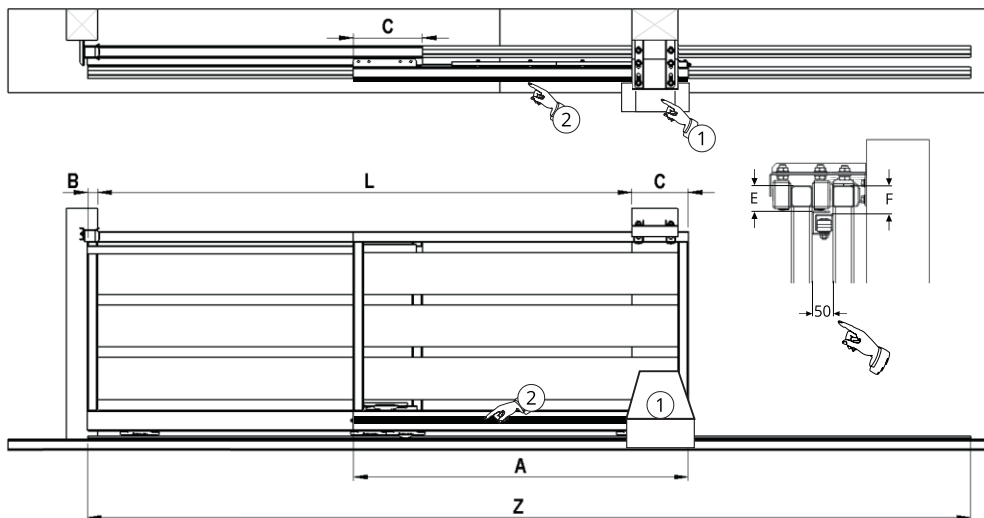

Kompletný set pre teleskopickú posuvnú bránu
 Kompletní set pro teleskopickou posuvnou bránu

KÓD TOVARU / KÓD ZBOŽÍ	L max (mt)	C min (mm)	E (mm)	F (mm)
C3000KIT	8	300	60	68

$A = (L+B)/2 + C$
$Z = L + B + A$

NIE JE SÚČASŤOU KITU
 NEJÍ SOUČASŤÍ KITU
 ① MOTOR
 ② HREBEŇ / HŘEBEN

* VOLITELNÉ PRÍSLUŠENSTVO / VOLITELNÉ PRÍSLUŠENSTVÍ