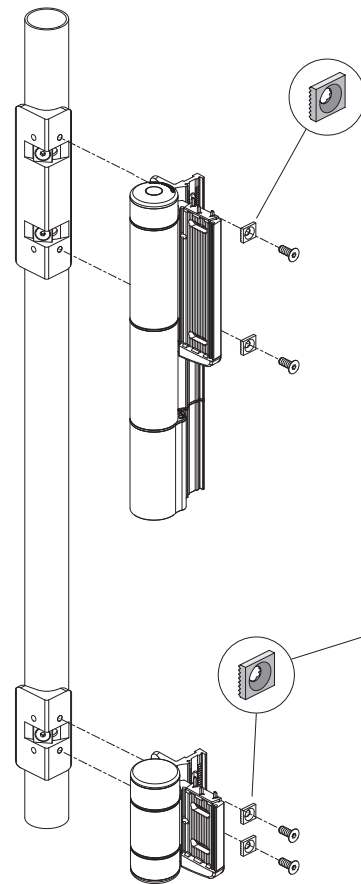

ADAPTÉR / ADAPTÉR

NA BRÁNU / NA VRATA

NA STĚPÍK / NA SLOUPEK

NA PRODUKT / NA PRODUKT

VRTACIA ŠABLÓNÁ / VRTACÍ ŠABLONA

1 NÁKRES A ROZMERY / NÁKRES A ROZMĚRY

STĚPÍK / SLOUP		
min.	max.	
Ø1-7/8" Ø45 mm	Ø2-3/8" Ø64 mm	3 M8 x 45 mm
Ø2-7/8" Ø68 mm	Ø3" Ø86 mm	4 M8 x 70 mm
Ø4" Ø95 mm - Ø113 mm		5 M8 x 100 mm

2 ZAMERANIE / ZAMĚŘENÍ

3 UCHYTENIE ŠABLÓNÝ A VRTANIE OTVOROV / UCHYCENÍ ŠABLONY A VRTÁNÍ OTVORŮ

④ VŔTANIE OTVOROV / VRTÁNÍ OTVORŮ

Ø7/16"
Ø11mm

⑤ UCHYTENIE KONZOL / UCHYCENÍ KONZOL

HEX
5mm

BRÁNA / VRATA

⑥ VYSADENIE OCRANNÝCH KRYTOV / VYSAZENÍ OCRANNÝCH KRYTŮ

MAMMOTH

DINO

HEX
5mm

⑦ UCHYTENIE ZÁVESOV NA KONZOLY / UCHYCENÍ PANTŮ NA KONZOLY

ZÁVES / PANT

HEX
5mm

pictures@locinox.com

SUCCESSFUL
INSTALLATION?
Please send us your
pictures & videos