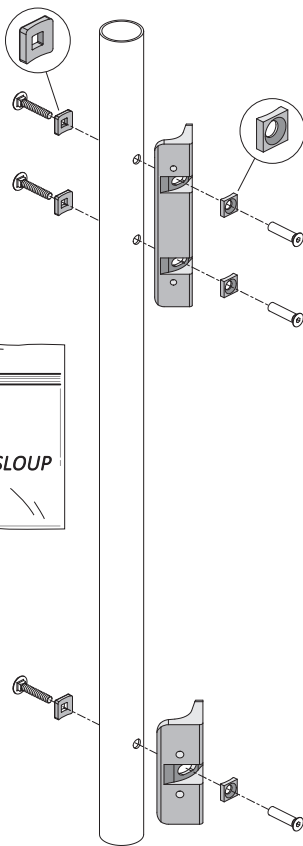

ADAPTÉR / ADAPTÉR

NA BRÁNU / NA VRATA

NA STĚPÍK / NA SLOUPEK

NA PRODUKT / NA PRODUKT

VRTACIA ŠABLÓNÁ / VRTACÍ ŠABLONA

1 NÁKRES A ROZMERY / NÁKRES A ROZMĚRY

STĚPÍK / SLOUP		
min.	max.	
Ø1-7/8" Ø45 mm	Ø2-3/8" Ø64 mm	3 M8 x 45 mm
Ø2-7/8" Ø68 mm	Ø3" Ø86 mm	4 M8 x 70 mm
Ø4" Ø95 mm - Ø113 mm		5 M8 x 100 mm

Ø BRÁNA / VRATA		
min.	max.	
Ø1-3/8" Ø33 mm	Ø1-5/8" Ø44 mm	1 M8 x 30 mm
Ø1-7/8" Ø45 mm - Ø58 mm		2 M8 x 45 mm

LOCINOX USA

LIVE CHAT
www.locinoxusa.com

877-LOCINOX

helpusa@locinox.com

www.locinoxusa.com/clb-mammoth

2 ZAMERANIE / ZAMĚŘENÍ

3 UCHYTENIE ŠABLÓNÝ A VRTANIE OTVOROV / UCHYCENÍ ŠABLONY A VRTÁNÍ OTVORŮ

④ VŔTANIE OTVOROV / VRTÁNÍ OTVORŮ

Ø7/16"
Ø11mm

⑤ UCHYTENIE KONZOL / UCHYCENÍ KONZOL

HEX
5mm

BRÁNA / VRATA

⑥ VYSADENIE OCRANNÝCH KRYTOV / VYSAZENÍ OCRANNÝCH KRYTŮ

MAMMOTH

DINO

HEX
5mm

⑦ UCHYTENIE ZÁVESOV NA KONZOLY / UCHYCENÍ PANTŮ NA KONZOLY

ZÁVES / PANT

HEX
5mm

pictures@locinox.com

SUCCESSFUL
INSTALLATION?
Please send us your
pictures & videos