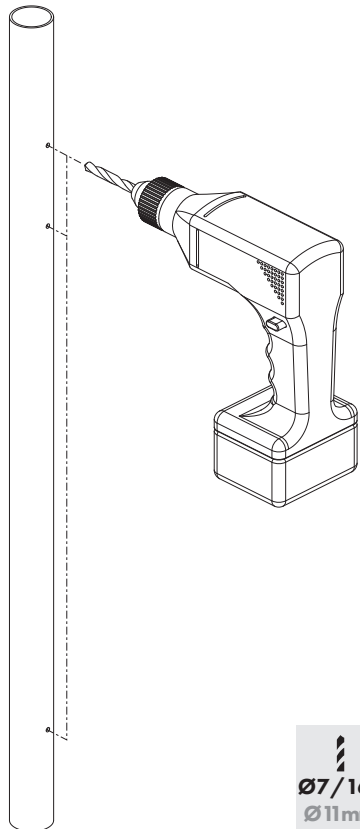

ADAPTÉR / ADAPTÉR

NA BRÁNU / NA VRATA

NA STĚPÍK / NA SLOUPEK

NA PRODUKT / NA PRODUKT

VRTACIA ŠABLÓNÁ / VRTACÍ ŠABLONA

1 NÁKRES A ROZMERY / NÁKRES A ROZMĚRY

STĚPÍK / SLOUP		
min.	max.	
Ø1-7/8" Ø45 mm	Ø2-3/8" Ø64 mm	3 M8 x 45 mm
Ø2-7/8" Ø68 mm	Ø3" Ø86 mm	4 M8 x 70 mm
Ø4" Ø95 mm - Ø113 mm		5 M8 x 100 mm

Ø BRÁNA / VRATA		
min.	max.	
Ø1-3/8" Ø33 mm	Ø1-5/8" Ø44 mm	1 M8 x 30 mm
Ø1-7/8" Ø45 mm - Ø58 mm		2 M8 x 45 mm

LOCINOX USA

LIVE CHAT
www.locinoxusa.com

877-LOCINOX

helpusa@locinox.com

www.locinoxusa.com/clb-mammoth

2 ZAMERANIE / ZAMĚŘENÍ

3 UCHYTENIE ŠABLÓNÝ A VRTANIE OTVOROV / UCHYCENÍ ŠABLONY A VRTÁNÍ OTVORŮ

④ VŔTANIE OTVOROV / VRTÁNÍ OTVORŮ

Ø7/16"
Ø11mm

⑤ UCHYTENIE KONZOL / UCHYCENÍ KONZOL

HEX
5mm

BRÁNA / VRATA

⑥ VYSADENIE OCRANNÝCH KRYTOV / VYSAZENÍ OCRANNÝCH KRYTŮ