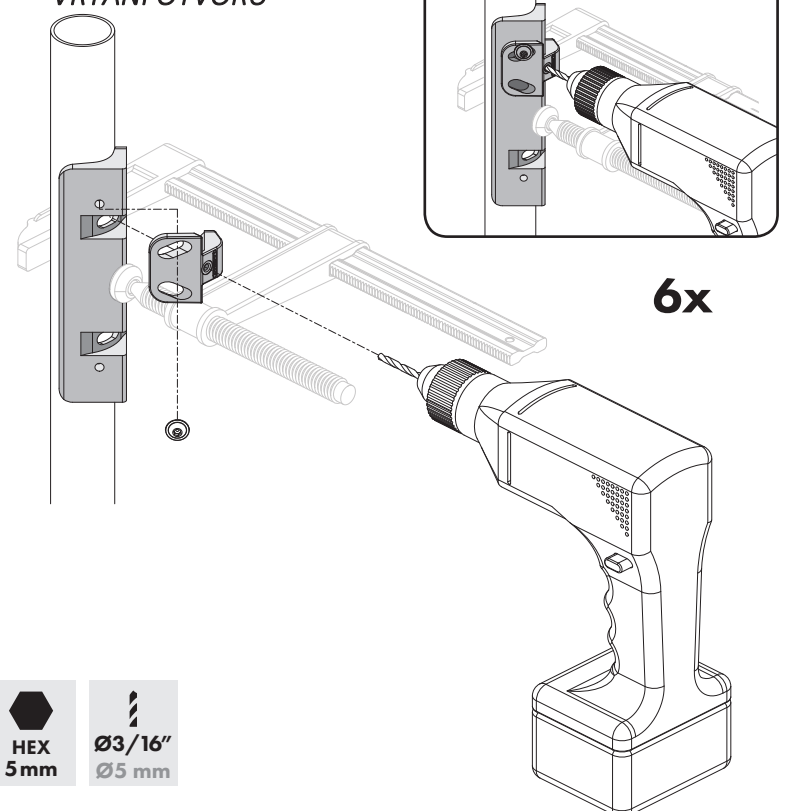

ADAPTÉR / ADAPTÉR

NA BRÁNU / NA VRATA

NA STĚPÍK / NA SLOUPEK

NA PRODUKT / NA PRODUKT

VRTACIA ŠABLÓNÁ / VRTACÍ ŠABLONA

1 NÁKRES A ROZMERY / NÁKRES A ROZMĚRY

STĚPÍK / SLOUP		
min.	max.	
Ø1-7/8" Ø45 mm	Ø2-3/8" Ø64 mm	3 M8 x 45 mm
Ø2-7/8" Ø68 mm	Ø3" Ø86 mm	4 M8 x 70 mm
Ø4" Ø95 mm - Ø113 mm		5 M8 x 100 mm

Ø BRÁNA / VRATA		
min.	max.	
Ø1-3/8" Ø33 mm	Ø1-5/8" Ø44 mm	1 M8 x 30 mm
Ø1-7/8" Ø45 mm - Ø58 mm		2 M8 x 45 mm

LOCINOX USA

LIVE CHAT
www.locinoxusa.com

877-LOCINOX

helpusa@locinox.com

www.locinoxusa.com/clb-mammoth

2 ZAMERANIE / ZAMĚŘENÍ

3 UCHYTENIE ŠABLÓNÝ A VRTANIE OTVOROV / UCHYCENÍ ŠABLONY A VRTÁNÍ OTVORŮ

④ VŔTANIE OTVOROV / VRTÁNÍ OTVORŮ

Ø7/16"
Ø11mm

⑤ UCHYTENIE KONZOL / UCHYCENÍ KONZOL

HEX
5mm

BRÁNA / VRATA

⑥ VYSADENIE OCRANNÝCH KRYTOV / VYSAZENÍ OCRANNÝCH KRYTŮ

MAMMOTH

DINO

HEX
5mm

⑦ UCHYTENIE ZÁVESOV NA KONZOLY / UCHYCENÍ PANTŮ NA KONZOLY

ZÁVES / PANT

HEX
5mm

pictures@locinox.com

SUCCESSFUL
INSTALLATION?
Please send us your
pictures & videos