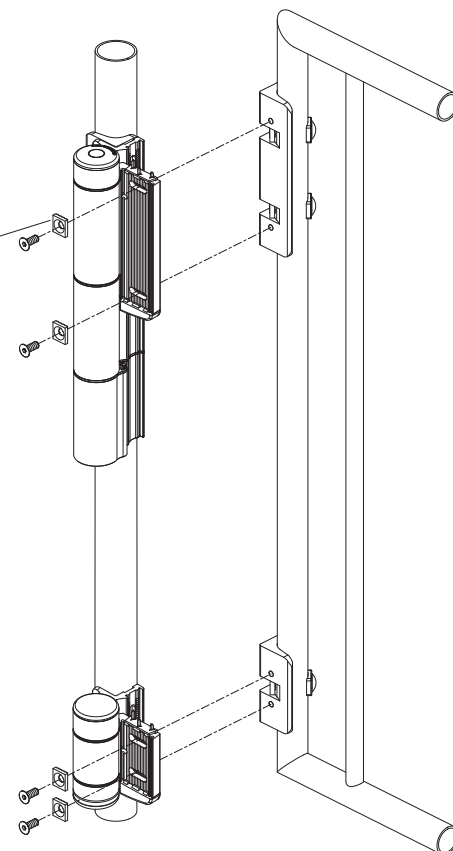

MAMMOTH

DINO

HEX
5mm

⑦ UCHYTENIE ZÁVESOV NA KONZOLY / UCHYCENÍ PANTŮ NA KONZOLY

ZÁVES / PANT

HEX
5mm

pictures@locinox.com

SUCCESSFUL
INSTALLATION?
Please send us your
pictures & videos