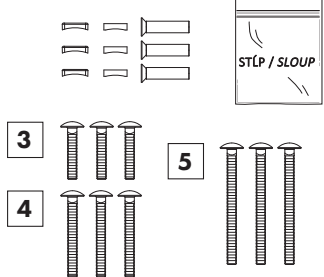

ADAPTÉR / ADAPTÉR

NA BRÁNU / NA VRATA

NA STĚPÍK / NA SLOUPEK

NA PRODUKT / NA PRODUKT

VRTACIA ŠABLÓNÁ / VRTACÍ ŠABLONA

1 NÁKRES A ROZMERY / NÁKRES A ROZMĚRY

STĚPÍK / SLOUP		
min.	max.	
Ø1-7/8" Ø45 mm	Ø2-3/8" Ø64 mm	3 M8 x 45 mm
Ø2-7/8" Ø68 mm	Ø3" Ø86 mm	4 M8 x 70 mm
Ø4" Ø95 mm - Ø113 mm		5 M8 x 100 mm

Ø BRÁNA / VRATA		
min.	max.	
Ø1-3/8" Ø33 mm	Ø1-5/8" Ø44 mm	1 M8 x 30 mm
Ø1-7/8" Ø45 mm - Ø58 mm		2 M8 x 45 mm

LOCINOX USA

LIVE CHAT
www.locinoxusa.com

877-LOCINOX

helpusa@locinox.com

www.locinoxusa.com/clb-mammoth

2 ZAMERANIE / ZAMĚŘENÍ

3 UCHYTENIE ŠABLÓNÝ A VRTANIE OTVOROV / UCHYCENÍ ŠABLONY A VRTÁNÍ OTVORŮ

④ VŔTANIE OTVOROV / VRTÁNÍ OTVORŮ

Ø7/16"
Ø11mm

⑤ UCHYTENIE KONZOL / UCHYCENÍ KONZOL

HEX
5mm

BRÁNA / VRATA

⑥ VYSADENIE OCRANNÝCH KRYTOV / VYSAZENÍ OCRANNÝCH KRYTŮ

MAMMOTH

DINO

HEX
5mm

⑦ UCHYTENIE ZÁVESOV NA KONZOLY / UCHYCENÍ PANTŮ NA KONZOLY

ZÁVES / PANT

HEX
5mm

pictures@locinox.com

SUCCESSFUL
INSTALLATION?
Please send us your
pictures & videos