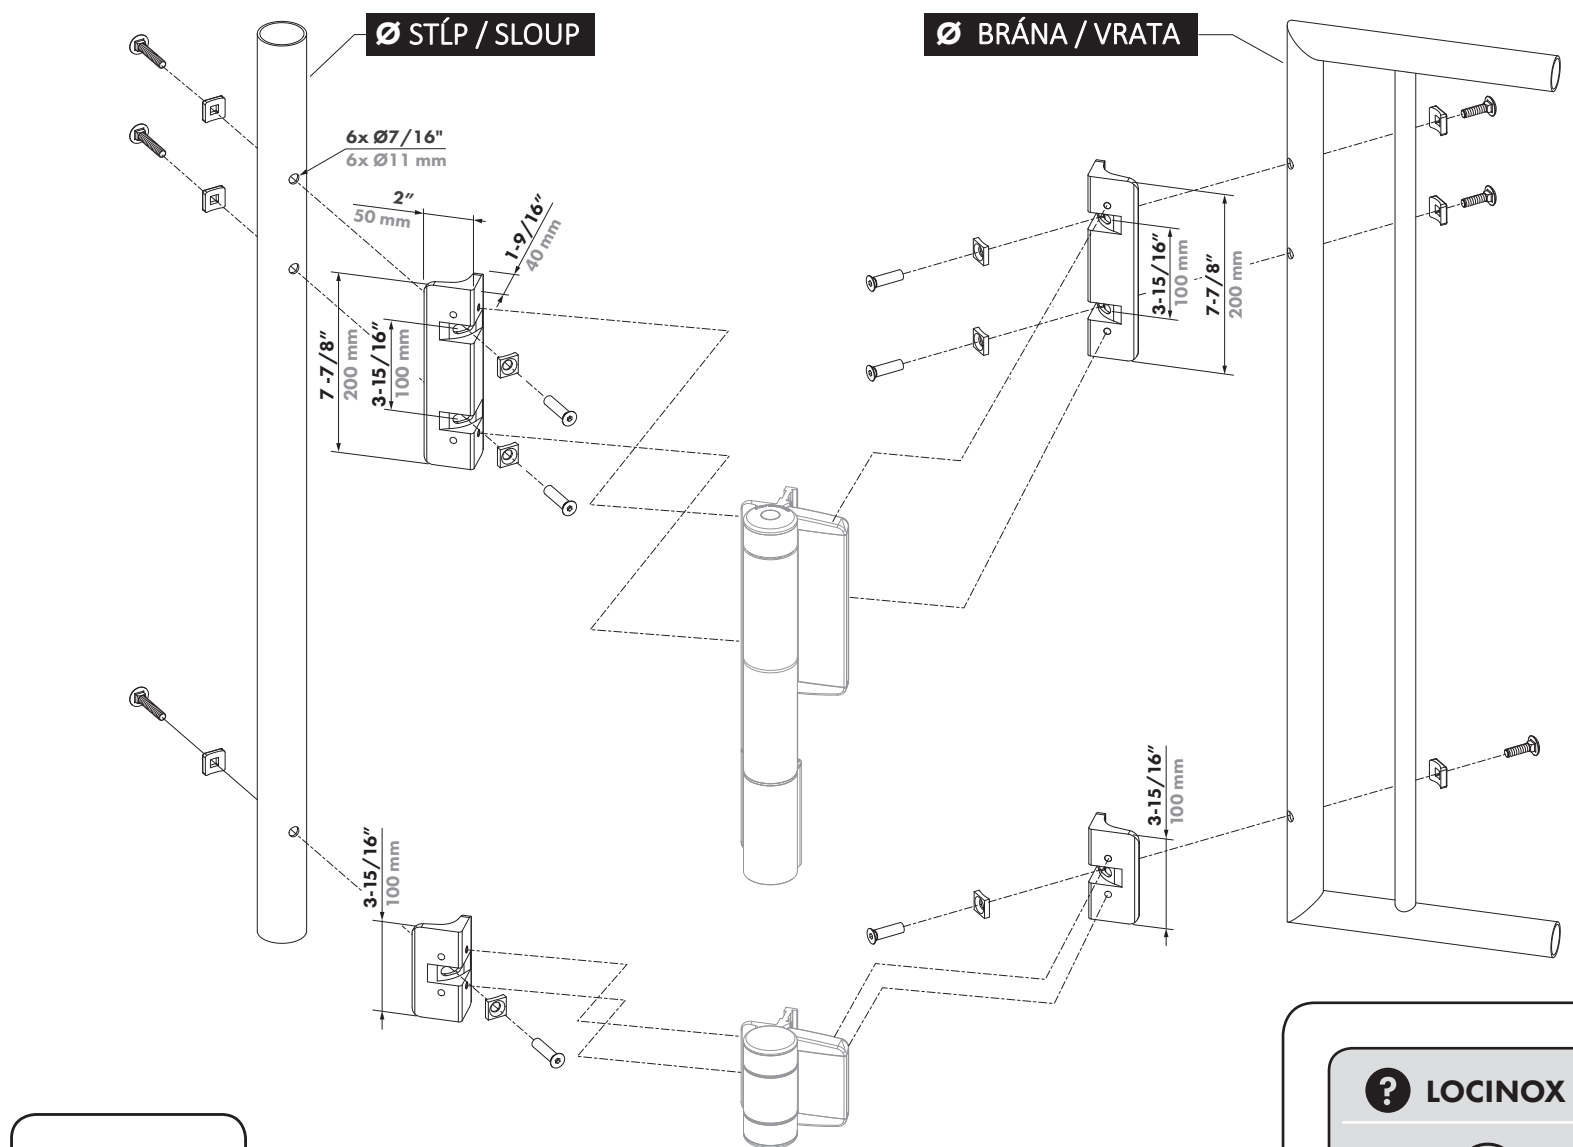

ADAPTÉR / ADAPTÉR

NA BRÁNU / NA VRATA

NA STĚPÍK / NA SLOUPEK

NA PRODUKT / NA PRODUKT

VRTACIA ŠABLÓNÁ / VRTACÍ ŠABLONA

1 NÁKRES A ROZMERY / NÁKRES A ROZMĚRY

STĚPÍK / SLOUP		
min.	max.	
Ø1-7/8" Ø45 mm	Ø2-3/8" Ø64 mm	3 M8 x 45 mm
Ø2-7/8" Ø68 mm	Ø3" Ø86 mm	4 M8 x 70 mm
Ø4" Ø95 mm - Ø113 mm		5 M8 x 100 mm

Ø BRÁNA / VRATA		
min.	max.	
Ø1-3/8" Ø33 mm	Ø1-5/8" Ø44 mm	1 M8 x 30 mm
Ø1-7/8" Ø45 mm - Ø58 mm		2 M8 x 45 mm

LOCINOX USA

LIVE CHAT
www.locinoxusa.com

877-LOCINOX

helpusa@locinox.com

www.locinoxusa.com/clb-mammoth

2 ZAMERANIE / ZAMĚŘENÍ

3 UCHYTENIE ŠABLÓNÝ A VRTANIE OTVOROV / UCHYCENÍ ŠABLONY A VRTÁNÍ OTVORŮ

④ VŔTANIE OTVOROV / VRTÁNÍ OTVORŮ

Ø7/16"
Ø11mm

⑤ UCHYTENIE KONZOL / UCHYCENÍ KONZOL

HEX
5mm

BRÁNA / VRATA

⑥ VYSADENIE OCRANNÝCH KRYTOV / VYSAZENÍ OCRANNÝCH KRYTŮ

MAMMOTH

DINO

HEX
5mm

⑦ UCHYTENIE ZÁVESOV NA KONZOLY / UCHYCENÍ PANTŮ NA KONZOLY

ZÁVES / PANT

HEX
5mm

pictures@locinox.com

SUCCESSFUL
INSTALLATION?
Please send us your
pictures & videos