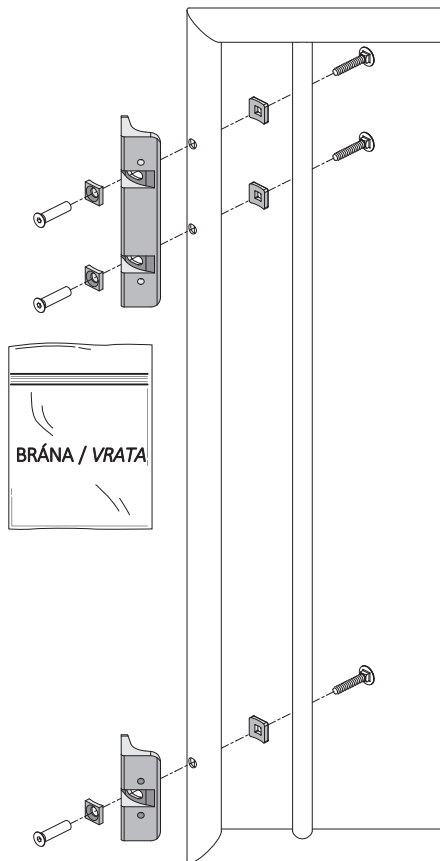

ADAPTÉR / ADAPTÉR

NA BRÁNU / NA VRATA

NA STĚPÍK / NA SLOUPEK

NA PRODUKT / NA PRODUKT

VRTACIA ŠABLÓNÁ / VRTACÍ ŠABLONA

1 NÁKRES A ROZMERY / NÁKRES A ROZMĚRY

STĚPÍK / SLOUP		
min.	max.	
Ø1-7/8" Ø45 mm	Ø2-3/8" Ø64 mm	3 M8 x 45 mm
Ø2-7/8" Ø68 mm	Ø3" Ø86 mm	4 M8 x 70 mm
Ø4" Ø95 mm - Ø113 mm		5 M8 x 100 mm

2 ZAMERANIE / ZAMĚŘENÍ

3 UCHYTENIE ŠABLÓNÝ A VRTANIE OTVOROV / UCHYCENÍ ŠABLONY A VRTÁNÍ OTVORŮ

④ VŔTANIE OTVOROV / VRTÁNÍ OTVORŮ

Ø7/16"
Ø11mm

⑤ UCHYTENIE KONZOL / UCHYCENÍ KONZOL

HEX
5mm

BRÁNA / VRATA

⑥ VYSADENIE OCRANNÝCH KRYTOV / VYSAZENÍ OCRANNÝCH KRYTŮ

MAMMOTH

DINO

HEX
5mm

⑦ UCHYTENIE ZÁVESOV NA KONZOLY / UCHYCENÍ PANTŮ NA KONZOLY

ZÁVES / PANT

HEX
5mm

pictures@locinox.com

SUCCESSFUL
INSTALLATION?
Please send us your
pictures & videos