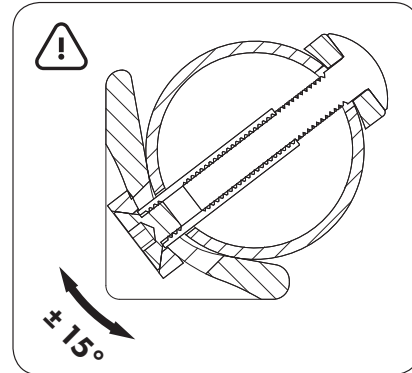

ADAPTÉR / ADAPTÉR

NA BRÁNU / NA VRATA

NA STĚPÍK / NA SLOUPEK

NA PRODUKT / NA PRODUKT

VRTACIA ŠABLÓNÁ / VRTACÍ ŠABLONA

1 NÁKRES A ROZMERY / NÁKRES A ROZMĚRY

STĚPÍK / SLOUP		
min.	max.	
Ø1-7/8" Ø45 mm	Ø2-3/8" Ø64 mm	3 M8 x 45 mm
Ø2-7/8" Ø68 mm	Ø3" Ø86 mm	4 M8 x 70 mm
Ø4" Ø95 mm - Ø113 mm		5 M8 x 100 mm

Ø BRÁNA / VRATA		
min.	max.	
Ø1-3/8" Ø33 mm	Ø1-5/8" Ø44 mm	1 M8 x 30 mm
Ø1-7/8" Ø45 mm - Ø58 mm		2 M8 x 45 mm

LOCINOX USA

LIVE CHAT
www.locinoxusa.com

877-LOCINOX

helpusa@locinox.com

www.locinoxusa.com/clb-mammoth

2 ZAMERANIE / ZAMĚŘENÍ

3 UCHYTENIE ŠABLÓNÝ A VRTANIE OTVOROV / UCHYCENÍ ŠABLONY A VRTÁNÍ OTVORŮ

④ VŔTANIE OTVOROV / VRTÁNÍ OTVORŮ

Ø7/16"
Ø11mm

⑤ UCHYTENIE KONZOL / UCHYCENÍ KONZOL

HEX
5mm

BRÁNA / VRATA

⑥ VYSADENIE OCRANNÝCH KRYTOV / VYSAZENÍ OCRANNÝCH KRYTŮ

MAMMOTH

DINO

HEX
5mm

⑦ UCHYTENIE ZÁVESOV NA KONZOLY / UCHYCENÍ PANTŮ NA KONZOLY

ZÁVES / PANT

HEX
5mm

pictures@locinox.com

SUCCESSFUL
INSTALLATION?
Please send us your
pictures & videos