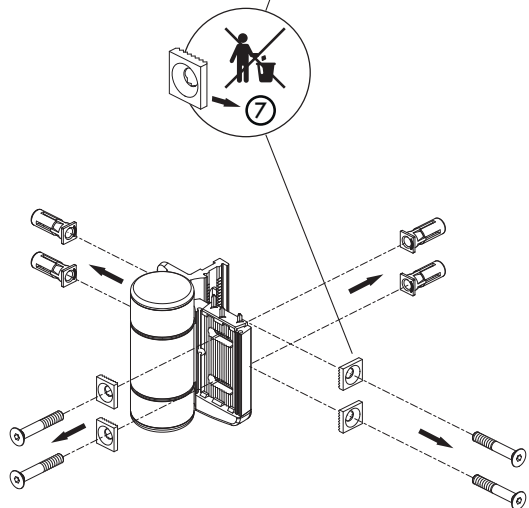

2 ZAMERANIE / ZAMĚŘENÍ

3 UCHYTENIE ŠABLÓNÝ A VRTANIE OTVOROV / UCHYCENÍ ŠABLONY A VRTÁNÍ OTVORŮ

④ VŔTANIE OTVOROV / VRTÁNÍ OTVORŮ

Ø7/16"
Ø11mm

⑤ UCHYTENIE KONZOL / UCHYCENÍ KONZOL

HEX
5mm

BRÁNA / VRATA

⑥ VYSADENIE OCRANNÝCH KRYTOV / VYSAZENÍ OCRANNÝCH KRYTŮ

MAMMOTH

DINO

HEX
5mm

⑦ UCHYTENIE ZÁVESOV NA KONZOLY / UCHYCENÍ PANTŮ NA KONZOLY

ZÁVES / PANT

HEX
5mm

pictures@locinox.com

SUCCESSFUL
INSTALLATION?
Please send us your
pictures & videos