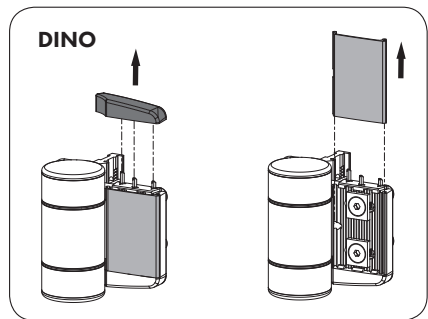

2 ZAMERANIE / ZAMĚŘENÍ

3 UCHYTENIE ŠABLÓNÝ A VRTANIE OTVOROV / UCHYCENÍ ŠABLONY A VRTÁNÍ OTVORŮ

④ VŔTANIE OTVOROV / VRTÁNÍ OTVORŮ

Ø7/16"
Ø11mm

⑤ UCHYTENIE KONZOL / UCHYCENÍ KONZOL

HEX
5mm

BRÁNA / VRATA

⑥ VYSADENIE OCRANNÝCH KRYTOV / VYSAZENÍ OCRANNÝCH KRYTŮ

MAMMOTH

DINO

HEX
5mm

⑦ UCHYTENIE ZÁVESOV NA KONZOLY / UCHYCENÍ PANTŮ NA KONZOLY

ZÁVES / PANT

HEX
5mm

pictures@locinox.com

SUCCESSFUL
INSTALLATION?
Please send us your
pictures & videos