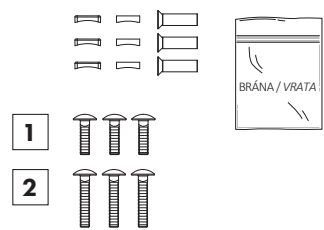

ADAPTÉR / ADAPTÉR

NA BRÁNU / NA VRATA

NA STĚPÍK / NA SLOUPEK

NA PRODUKT / NA PRODUKT

VRTACIA ŠABLÓNÁ / VRTACÍ ŠABLONA

1 NÁKRES A ROZMERY / NÁKRES A ROZMĚRY

STĚPÍK / SLOUP		
min.	max.	
Ø1-7/8" Ø45 mm	Ø2-3/8" Ø64 mm	3 M8 x 45 mm
Ø2-7/8" Ø68 mm	Ø3" Ø86 mm	4 M8 x 70 mm
Ø4" Ø95 mm - Ø113 mm		5 M8 x 100 mm

Ø BRÁNA / VRATA		
min.	max.	
Ø1-3/8" Ø33 mm	Ø1-5/8" Ø44 mm	1 M8 x 30 mm
Ø1-7/8" Ø45 mm - Ø58 mm		2 M8 x 45 mm

LOCINOX USA

LIVE CHAT
www.locinoxusa.com

877-LOCINOX

helpusa@locinox.com

www.locinoxusa.com/clb-mammoth

2 ZAMERANIE / ZAMĚŘENÍ

3 UCHYTENIE ŠABLÓNÝ A VRTANIE OTVOROV / UCHYCENÍ ŠABLONY A VRTÁNÍ OTVORŮ

④ VŔTANIE OTVOROV / VRTÁNÍ OTVORŮ

Ø7/16"
Ø11mm

⑤ UCHYTENIE KONZOL / UCHYCENÍ KONZOL

HEX
5mm

BRÁNA / VRATA

⑥ VYSADENIE OCRANNÝCH KRYTOV / VYSAZENÍ OCRANNÝCH KRYTŮ