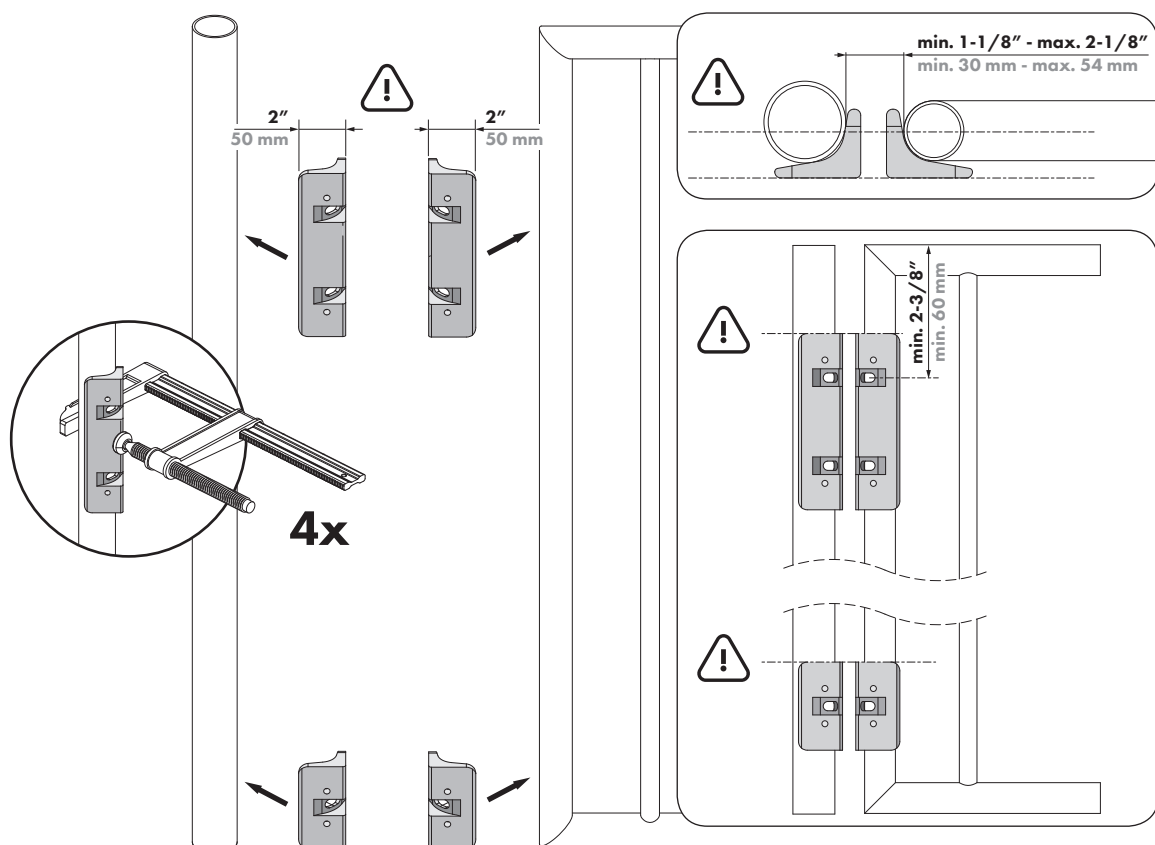

ADAPTÉR / ADAPTÉR

NA BRÁNU / NA VRATA

NA STĚPÍK / NA SLOUPEK

NA PRODUKT / NA PRODUKT

VRTACIA ŠABLÓNÁ / VRTACÍ ŠABLONA

1 NÁKRES A ROZMERY / NÁKRES A ROZMĚRY

STĚPÍK / SLOUP		
min.	max.	
Ø1-7/8" Ø45 mm	Ø2-3/8" Ø64 mm	3 M8 x 45 mm
Ø2-7/8" Ø68 mm	Ø3" Ø86 mm	4 M8 x 70 mm
Ø4" Ø95 mm - Ø113 mm		5 M8 x 100 mm

Ø BRÁNA / VRATA		
min.	max.	
Ø1-3/8" Ø33 mm	Ø1-5/8" Ø44 mm	1 M8 x 30 mm
Ø1-7/8" Ø45 mm - Ø58 mm		2 M8 x 45 mm

LOCINOX USA

LIVE CHAT
www.locinoxusa.com

877-LOCINOX

helpusa@locinox.com

www.locinoxusa.com/clb-mammoth

2 ZAMERANIE / ZAMĚŘENÍ

3 UCHYTENIE ŠABLÓNÝ A VRTANIE OTVOROV / UCHYCENÍ ŠABLONY A VRTÁNÍ OTVORŮ

④ VŔTANIE OTVOROV / VRTÁNÍ OTVORŮ

Ø7/16"
Ø11mm

⑤ UCHYTENIE KONZOL / UCHYCENÍ KONZOL

HEX
5mm

BRÁNA / VRATA

⑥ VYSADENIE OCRANNÝCH KRYTOV / VYSAZENÍ OCRANNÝCH KRYTŮ

MAMMOTH

DINO

HEX
5mm

⑦ UCHYTENIE ZÁVESOV NA KONZOLY / UCHYCENÍ PANTŮ NA KONZOLY

ZÁVES / PANT

HEX
5mm

pictures@locinox.com

SUCCESSFUL
INSTALLATION?
Please send us your
pictures & videos