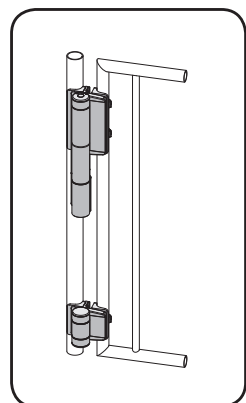

ADAPTÉR / ADAPTÉR

NA BRÁNU / NA VRATA

NA STĚPÍK / NA SLOUPEK

NA PRODUKT / NA PRODUKT

VRTACIA ŠABLÓNÁ / VRTACÍ ŠABLONA

1 NÁKRES A ROZMERY / NÁKRES A ROZMĚRY

STĚPÍK / SLOUP		
min.	max.	
Ø1-7/8" Ø45 mm	Ø2-3/8" Ø64 mm	3 M8 x 45 mm
Ø2-7/8" Ø68 mm	Ø3" Ø86 mm	4 M8 x 70 mm
Ø4" Ø95 mm - Ø113 mm		5 M8 x 100 mm

Ø BRÁNA / VRATA		
min.	max.	
Ø1-3/8" Ø33 mm	Ø1-5/8" Ø44 mm	1 M8 x 30 mm
Ø1-7/8" Ø45 mm - Ø58 mm		2 M8 x 45 mm

LOCINOX USA

LIVE CHAT
www.locinoxusa.com

877-LOCINOX

helpusa@locinox.com

www.locinoxusa.com/clb-mammoth

2 ZAMERANIE / ZAMĚŘENÍ

3 UCHYTENIE ŠABLÓNÝ A VRTANIE OTVOROV / UCHYCENÍ ŠABLONY A VRTÁNÍ OTVORŮ

④ VŔTANIE OTVOROV / VRTÁNÍ OTVORŮ

Ø7/16"
Ø11mm

⑤ UCHYTENIE KONZOL / UCHYCENÍ KONZOL

HEX
5mm

BRÁNA / VRATA

⑥ VYSADENIE OCRANNÝCH KRYTOV / VYSAZENÍ OCRANNÝCH KRYTŮ