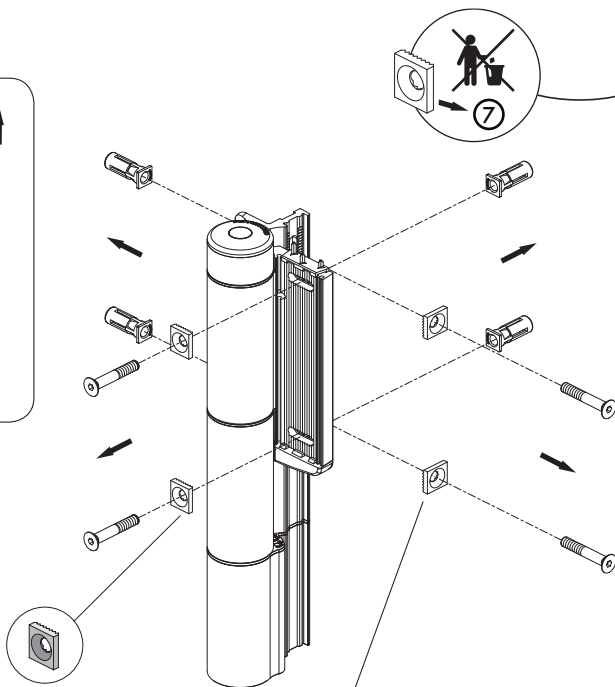

2 ZAMERANIE / ZAMĚŘENÍ

3 UCHYTENIE ŠABLÓNÝ A VRTANIE OTVOROV / UCHYCENÍ ŠABLONY A VRTÁNÍ OTVORŮ

④ VŔTANIE OTVOROV / VRTÁNÍ OTVORŮ

Ø7/16"
Ø11mm

⑤ UCHYTENIE KONZOL / UCHYCENÍ KONZOL

HEX
5mm

BRÁNA / VRATA

⑥ VYSADENIE OCRANNÝCH KRYTOV / VYSAZENÍ OCRANNÝCH KRYTŮ

MAMMOTH

DINO

HEX
5mm

⑦ UCHYTENIE ZÁVESOV NA KONZOLY / UCHYCENÍ PANTŮ NA KONZOLY

ZÁVES / PANT

HEX
5mm

pictures@locinox.com

SUCCESSFUL
INSTALLATION?
Please send us your
pictures & videos